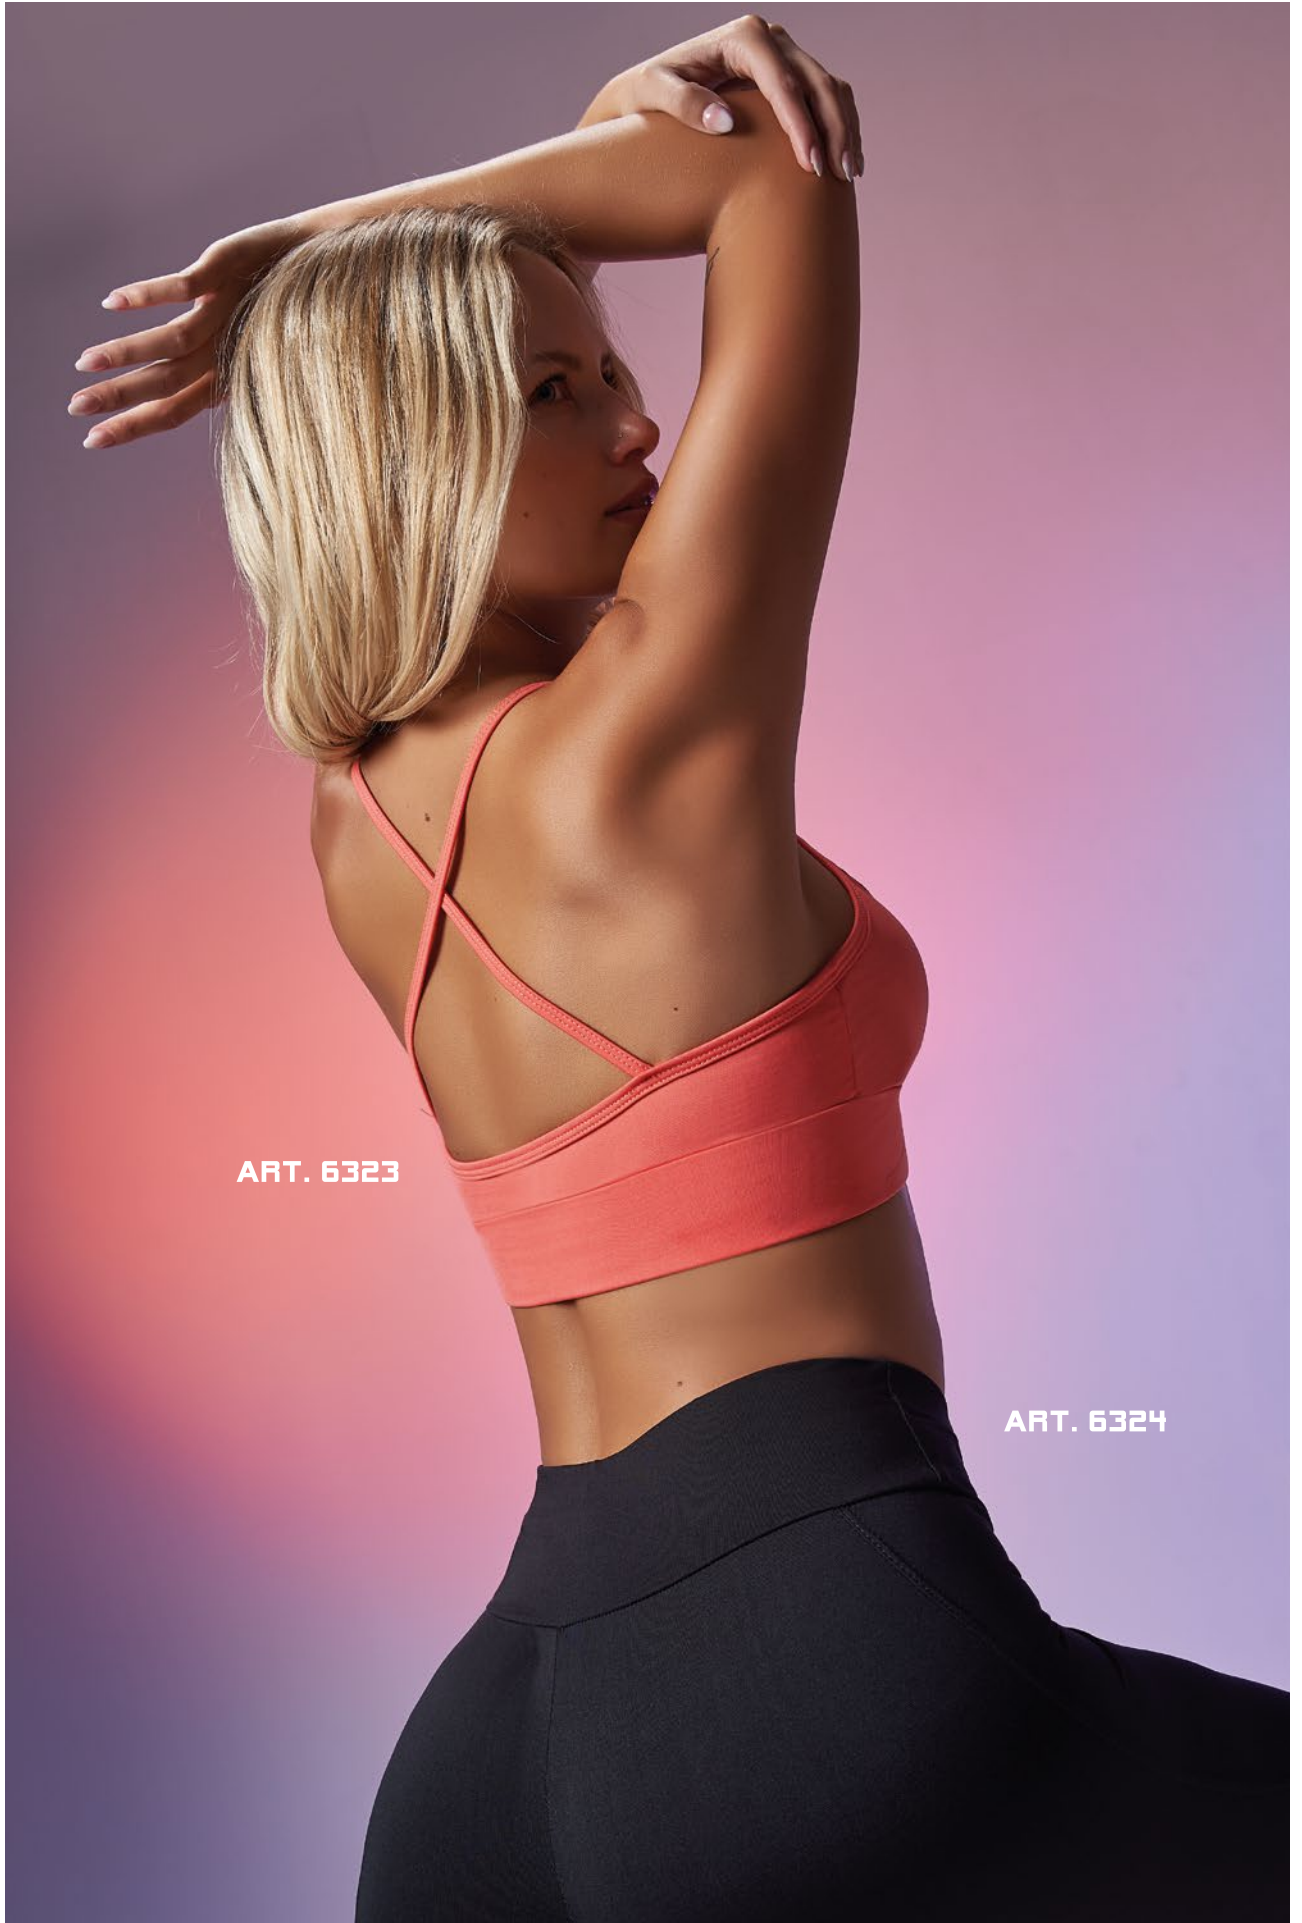

ART. 6323

ART. 6324