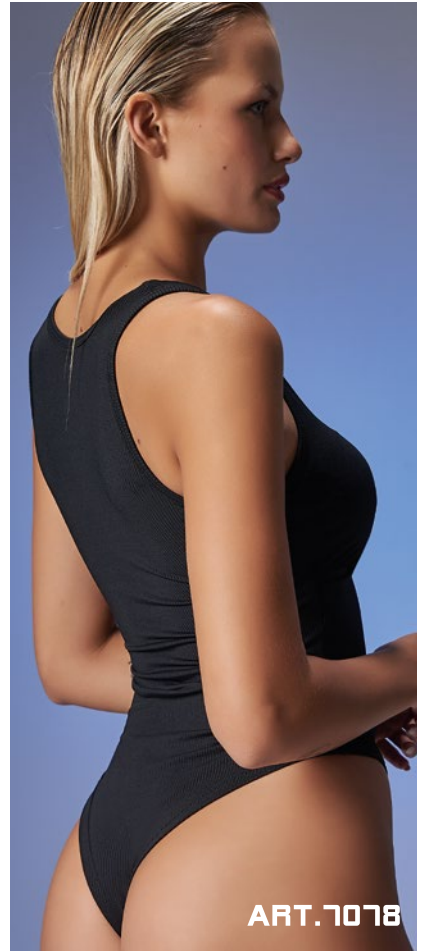

ART. 7078

ART. 7078

ART. 7078